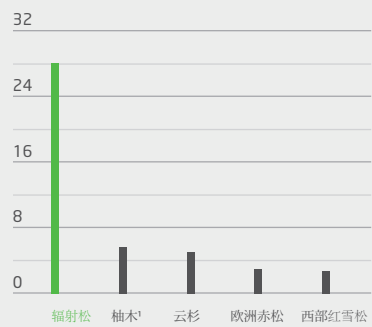

可持续发展的选择

Accoya®固雅木显著提升了供应量大并获得绿色认证的速生木材的耐久性和尺寸稳定性。相比那些生长缓慢的硬木，用有毒的化学药品处理过的防腐木，以及塑料，钢铁和混凝土等不可再生的碳密集材料，Accoya®固雅木具有无可比拟的绿色环保优势。

Accoya固雅木产品优势

- 原材料始终取自供应量充足的可持续发展的林场资源，一般是快速生长的木种
- 制品使用阶段的优势：延长制品的使用寿命，低维护，隔热保温性能优异
- 无毒无害，100%可循环再利用 —完全契合C2C理念的生物循环
- 产品整个生命周期的CO²排放为负数

年产量

[m³ / ha / year]

各木材年产量比较，每年每公顷的立方米产量

种植林生长