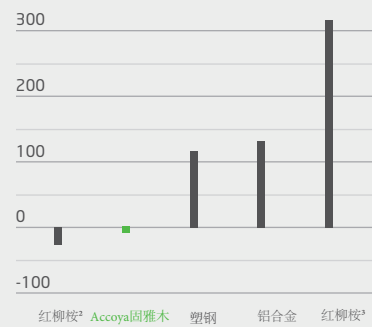

碳排放量

[kg CO²当量/窗框]

各种材料制成窗框的温室气体排放量 (从摇篮到坟墓)，kgCO²当量

² 取自可持续发展资源
³ 取自不可持续发展资源

绿色环保标识

Accoya固雅木获得了各种材料认证和绿色环保证书，进一步突显了其独一无二的可持续发展属性。